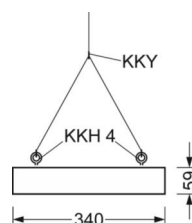

Оптика

Оснастка	LED, цветопередача/оттенок света CRI ≥ 80 / 4000K
Допуск для координаты цветности (MacAdam)	3SDCM
Номинальный световой поток	14192lm
Срок службы LED	50000h L80/B10 (Tq 45°C)
светоотдача светильников	145lm/W
Угол излучения	80° (C0) / 80° (C90)
UGR поп./вдоль	18.3 / 18.9

DEEP-LINK

<https://www.regiolum.de/ru/article/37450124130>

Ссылка	LED 14200lm 840
ηLB	100 %
Φ ↓/↑	100 % / 0 %
UGR поп./вдоль	18.3 / 18.9

Механика

цвет корпуса	белый стандартный для электротехники RAL 9016
размеры (LxWxH/DxH)	688mm x 340mm x 59mm
вес (нетто)	7.3kg
Кабельный ввод KE (X/Y)	261mm/0mm
Вид монтажа	установка отдельных светильников на подвесе, Потолочная одиночная установка, Узел крепления маятниковой рейки на цепи

размеры

L	688 mm	Длина
B	340 mm	Ширина
H	59 mm	Высота
A1	655 mm	Расстояние между точками крепежа при одиночной установке
A4	235 mm	Расстояние между точками крепежа (ширина)
X	261 mm	Расстояние от ввода проводов до середины светильника по оси X (вдо)
Y	0 mm	Расстояние от ввода проводов до середины светильника по оси Y (поп)