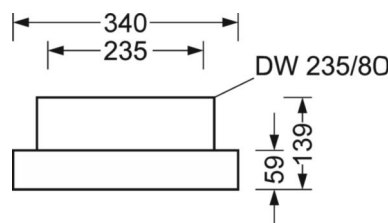

Оптика

Оснастка	LED, цветопередача/оттенок света CRI ≥ 80 / 4000K
Допуск для координаты цветности (MacAdam)	3SDCM
Номинальный световой поток	14192lm
Срок службы LED	50000h L80/B10 (Tq 45°C)
светоотдача светильников	145lm/W
Угол излучения	80° (C0) / 80° (C90)
UGR поп./вдоль	18.3 / 18.9

DEEP-LINK

<https://www.regiolum.de/ru/article/37450124130>

Ссылка	LED 14200lm 840
ηLB	100 %
Φ ↓/↑	100 % / 0 %
UGR поп./вдоль	18.3 / 18.9

Механика

цвет корпуса	белый стандартный для электротехники RAL 9016
размеры (LxWxH/DxH)	688mm x 340mm x 59mm
вес (нетто)	7.3kg
Кабельный ввод KE (X/Y)	261mm/0mm
Вид монтажа	установка отдельных светильников на подвесе, Потолочная одиночная установка, Узел крепления маятниковой рейки на цепи

размеры

L	688 mm	Длина
B	340 mm	Ширина
H	59 mm	Высота
A1	655 mm	Расстояние между точками крепежа при одиночной установке
A4	235 mm	Расстояние между точками крепежа (ширина)
X	261 mm	Расстояние от ввода проводов до середины светильника по оси X (вдо)
Y	0 mm	Расстояние от ввода проводов до середины светильника по оси Y (поп)